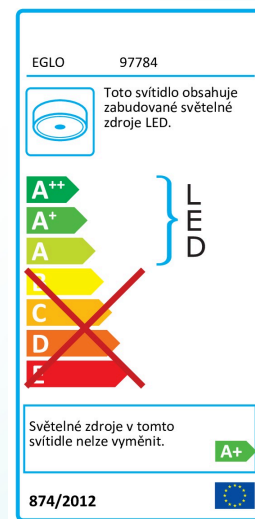

97784 ROMAO

Všeobecné informace

Číslo výrobku	97784
Druh	Stropní svítidlo
Výrobový segment	Svítidla do obývacích pokojů
Téma	fabric-concept

Rozměry

Výška výrobku (v mm)	120
Průměr výrobku (v mm)	760
Netto hmotnost	5.88 Kilogram

Materiál & barva

Materiál tělesa	ocel
Barva tělesa	bílá
Materiál stínidla/skla	textil len, plast
Barva stínidla/skla	šedá, bílá

Functionality

Typ přepínání	bez vypínače
Funkce	dálkové ovládání vč. LED bez možnosti výměny
	řízení pomocí dálkového ovládání CCT

Baterie	Yes
Druh baterie	AAA; R03P; 1,5V

Technické změny vyhrazeny

Technické informace

Ochranná třída	1
Síťové napětí	220-240V,50/60Hz
Provozní napětí	220-240V,50/60Hz
Stmívatelný	Yes

Světelný zdroj 1

Typ objímky (1)	LED
Typ svět. zdroje (1)	LED
Včetně svět. zdroje (1)	INKLUSIV
Max. Watt (1)	60W
Nominální světelný tok (i lm)	5800
Srovnání Wattů s běžnou žárovkou	320
Teplota barvy	3000-5000K
Nominální životnost (v h)	25000
Počet spínacích cyklů	15000
Index podání barev (Ra, CRI)	>80
Energetická třída	LED - A+
Stmívatelný	Yes
Funkce	dálkové ovládání vč. LED bez možnosti výměny řízení pomocí dálkového ovládání CCT
Měrný výkon (s přesností na 0,1 W)	60
Tolerance barvy světla (LED, SDCM)	<6